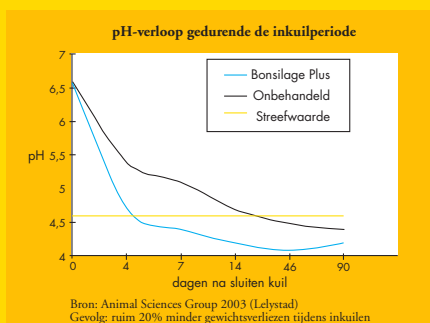

Bonsilage plus

Bonsilage Plus het ideale inkuilmiddel voor graskuilen.

Bonsilage Plus is het eerste biologische inkuilmiddel dat de conservering van graskuilen verbetert én broei- en schimmelvorming tegengaat. Uit diverse onafhankelijke onderzoeken blijkt, dat kuilen die behandeld zijn met Bonsilage Plus een lagere pH-waarde en hoger melkzuurgehalte hebben. Deze combinatie bevordert het inkuilproces. Tevens hebben de behandelde kuilen een hoger gehalte aan vluchtige vetzuren, waardoor de koe het voer beter opneemt. Dit wordt uiteindelijk beloond met een extra melkgift.

Rendement van 1 op 5!

Een voerproef van proefboerderij Hülsenberg (Duitsland) toont aan dat koeien bij onbeperkte opname 0,4 kg drogestof extra opnemen (uit een rantsoen dat bestond uit 30% graskuil, 20% maïs en 50% krachtvoer). De koeien namen hierdoor 740 VEM meer op. Dit resulteerde in 1,6 liter meer melk per koe per dag. Een investering van 1 euro Bonsilage Plus levert de veehouder 5 euro extra opbrengst. Een rendement van 1 op 5!

Voordelen Bonsilage Plus op een rijtje:

- Bonsilage Plus is het eerste toevoegmiddel dat de kuil verbetert én de broei remt.
- Door de specifieke bacteriestammen* hebben behandelde kuilen een factor 1000 minder schimmels dan onbehandelde kuilen.
- Meer verteerbare energie (40 VEM extra).

- Een hogere ruwvoederbenutting met als resultaat een hogere melkproductie (1,6 liter per koe per dag).
- Eenvoudig toe te dienen.
- Rendement van 1 op 5.

* Natuurlijke homo- en heterofermentatieve melkzuurbacteriën *L. rhamnosus*, *L. plantarum*, *L. brevis*, *L. buchneri* en *P. pentosaceus*. Niet genetisch gemanipuleerd, op biologische dragerstof, voldoet aan de EG verordening 2092/91 over ecologisch landbouw.

Toepassing Bonsilage Plus

Bonsilage Plus wordt geadviseerd voor kuilgras met méér dan 30% drogestof. (Bij minder dan 22% drogestof kunnen uitsluitend inkuilmiddelen gebruikt worden op basis van

zuren.) Bonsilage Plus is verkrijgbaar in water oplosbaar poeder en als granulaatkorrels. De granulaatstrooiers van Gandy en Zeeman zijn uitstekend geschikt voor Bonsilage Plus. Voor de in water oplosbare vorm zijn er momenteel een aantal toedieningsapparaten verkrijgbaar. Voor meer informatie hierover kunt u terecht bij Barenbrug. De dosering is 0,5 kg granulaat of 1 gram in water oplosbaar poeder per ton kuilgras.

Assortiment toevoegmiddelen voor graskuilen

Barenbrug adviseert meerdere toevoegmiddelen voor graskuilen. In onderstaand schema leest u welk toevoegmiddel u het beste kunt gebruiken.

Keuzeschema toevoegmiddelen:

	Conservering	Broei- en schimmelremming
30-50% drogestof	Bonsilage Plus	Bonsilage Plus Topform (zuur)
22%-30% drogestof	Bonsilage* Foraform (zuur)	Topform (zuur)
Minder dan 22% drogestof	Foraform (zuur)	Topform (zuur)

* specifieke samenstelling voor natte kuilen