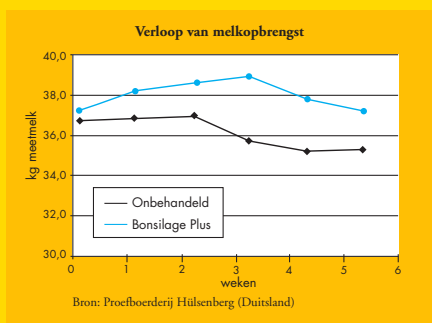

Bonsilage plus

Bonsilage Plus het ideale inkuilmiddel voor graskuilen.

Bonsilage Plus is het eerste biologische inkuilmiddel dat de conservering van graskuilen verbetert én broei- en schimmelvorming tegengaat. Uit diverse onafhankelijke onderzoeken blijkt, dat kuilen die behandeld zijn met Bonsilage Plus een lagere pH-waarde en hoger melkzuurgehalte hebben. Deze combinatie bevordert het inkuilproces. Tevens hebben de behandelde kuilen een hoger gehalte aan vluchtige vetzuren, waardoor de koe het voer beter opneemt. Dit wordt uiteindelijk beloond met een extra melkgift.

Rendement van 1 op 5!

Een voerproef van proefboerderij Hülsenberg (Duitsland) toont aan dat koeien bij onbeperkte opname 0,4 kg drogestof extra opnemen (uit een rantsoen dat bestond uit 30% graskuil, 20% maïs en 50% krachtvoer). De koeien namen hierdoor 740 VEM meer op. Dit resulteerde in 1,6 liter meer melk per koe per dag. Een investering van 1 euro Bonsilage Plus levert de veehouder 5 euro extra opbrengst. Een rendement van 1 op 5!

Voordelen Bonsilage Plus op een rijtje:

- Bonsilage Plus is het eerste toevoegmiddel dat de kuil verbetert én de broei remt.
- Door de specifieke bacteriestammen* hebben behandelde kuilen een factor 1000 minder schimmels dan onbehandelde kuilen.
- Meer verteerbare energie (40 VEM extra).

- Een hogere ruwvoederbenutting met als resultaat een hogere melkproductie (1,6 liter per koe per dag).
- Eenvoudig toe te dienen.
- Rendement van 1 op 5.

* Natuurlijke homo- en heterofermentatieve melkzuurbacteriën *L. rhamnosus*, *L. plantarum*, *L. brevis*, *L. buchneri* en *P. pentosaceus*. Niet genetisch gemanipuleerd, op biologische dragerstof, voldoet aan de EG verordening 2092/91 over ecologisch landbouw.

Toepassing Bonsilage Plus

Bonsilage Plus wordt geadviseerd voor kuilgras met méér dan 30% drogestof. (Bij minder dan 22% drogestof kunnen uitsluitend inkuilmiddelen gebruikt worden op basis van

zuren.) Bonsilage Plus is verkrijgbaar in water oplosbaar poeder en als granulaatkorrels. De granulaatstrooiers van Gandy en Zeeman zijn uitstekend geschikt voor Bonsilage Plus. Voor de in water oplosbare vorm zijn er momenteel een aantal toedieningsapparaten verkrijgbaar. Voor meer informatie hierover kunt u terecht bij Barenbrug. De dosering is 0,5 kg granulaat of 1 gram in water oplosbaar poeder per ton kuilgras.

Assortiment toevoegmiddelen voor graskuilen

Barenbrug adviseert meerdere toevoegmiddelen voor graskuilen. In onderstaand schema leest u welk toevoegmiddel u het beste kunt gebruiken.

Keuzeschema toevoegmiddelen:

	Conservering	Broei- en schimmelremming
30-50% drogestof	Bonsilage Plus	Bonsilage Plus Topform (zuur)
22%-30% drogestof	Bonsilage* Foraform (zuur)	Topform (zuur)
Minder dan 22% drogestof	Foraform (zuur)	Topform (zuur)

* specifieke samenstelling voor natte kuilen